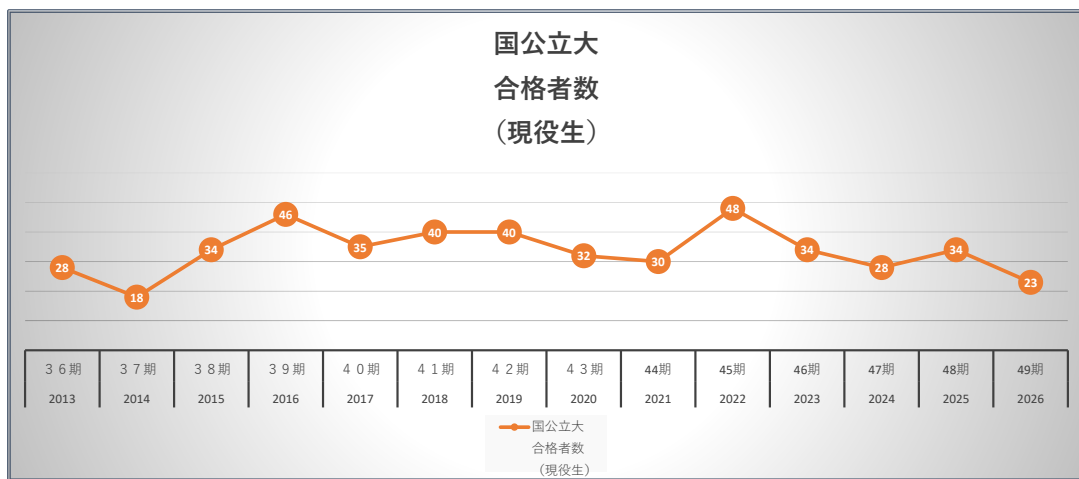

本校の合格者推移 (国公立大学現役生合格者)

入試年度	2013	2014	2015	2016	2017	2018	2019	2020	2021	2022	2023	2024	2025	2026
卒業期	36期	37期	38期	39期	40期	41期	42期	43期	44期	45期	46期	47期	48期	49期
卒業生数	313	314	316	317	317	315	314	278	271	274	270	234	253	228
国公立大合格者数 (現役生)	28	18	34	46	35	40	40	32	30	48	34	28	34	23
進学者数	27	14	32	42	29	36	34	29	29	44	32	25	31	
主な合格先 ※過年度生	名古屋工1 三重2 静岡1 三重県看2	名古屋工1 三重5 静岡2 三重県看1	三重5 静岡1	名古屋工1 三重4 三重県看1 静岡2	三重8 三重県看2 愛知県立2 横浜国立1	三重3 三重県看3 愛知県立1 岡山1 横浜国立1※	名古屋工4 三重4 三重県看5 神戸1※	三重4 三重県看3 岡山1	九州1 三重4 三重県看1 岐阜1 金沢1	北海道1 名古屋工1 三重5 三重県看2 愛知教育1	三重7 三重県看4 名古屋市立1 愛知県立1 金沢1	三重5 三重県看5 広島1 静岡1	三重6 三重県看3 北海道1 名古屋市立1	三重6 三重県看2 名工大1 神戸市外大1 岐阜2
過年度生合格		5				1	2	1	1		1			1